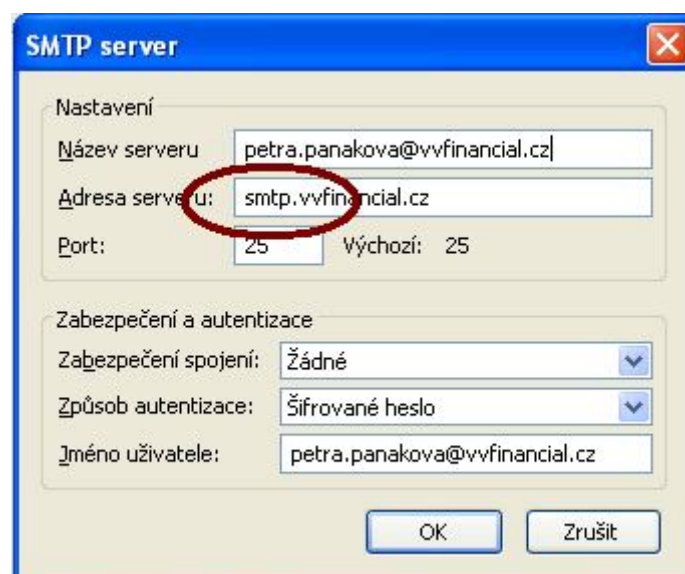

Objeví se okno, ve kterém změňte adresu serveru na **smtp.název_vaší_domény.cz** a dejte OK.