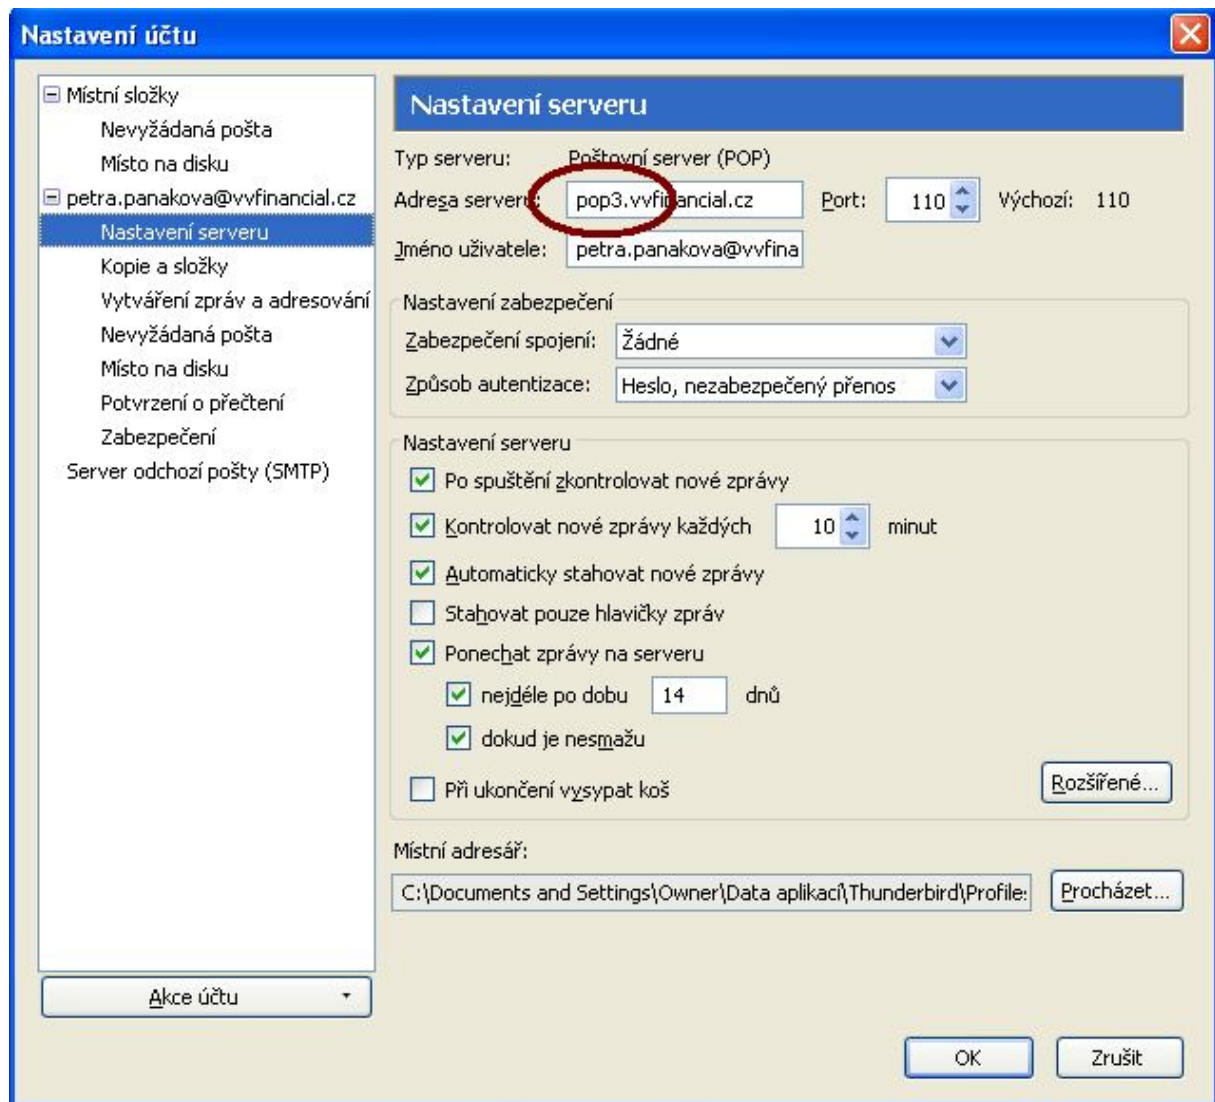

Nastavení emailového klienta u Mozilla Thunderbird

1) Nastavení příchozí pošty

Menu **Nastavení** → **Nastavení účtu** → V levé nabídce: **Nastavení serveru**

Přepsat adresu serveru na **pop3.název_vaší_domény.cz**