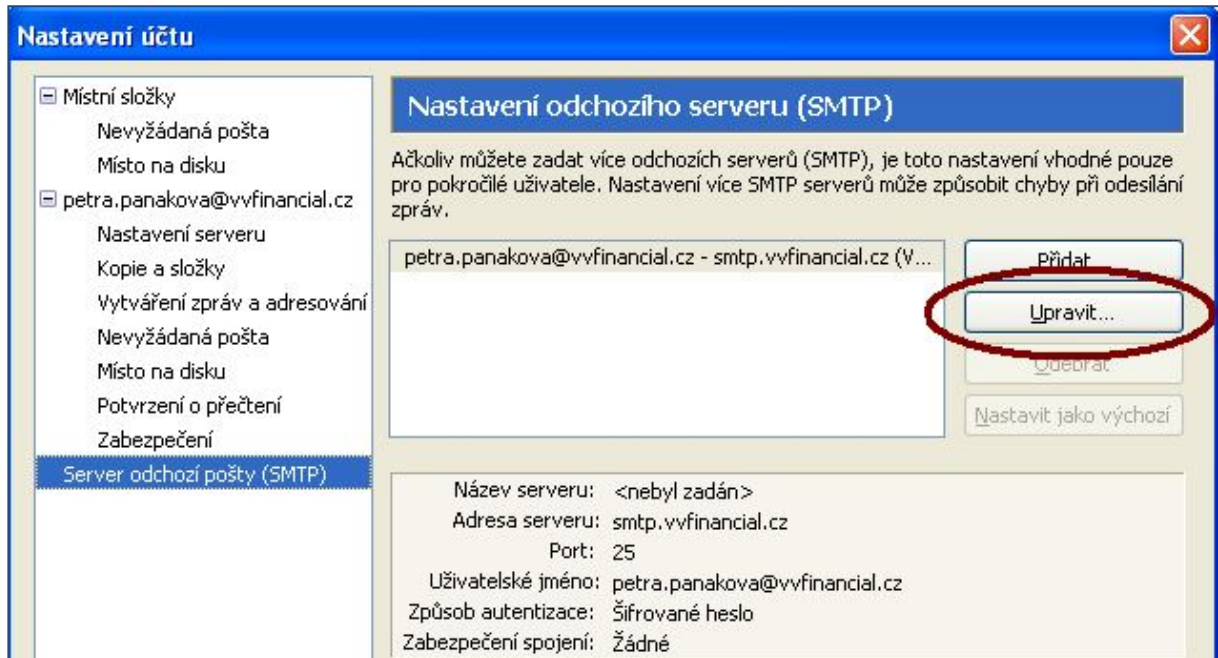

2) Nastavení odchozí pošty

V levé nabídce **Server odchozí pošty (SMTP)**, vybrat uživatelský účet a stisknout **Upravit**