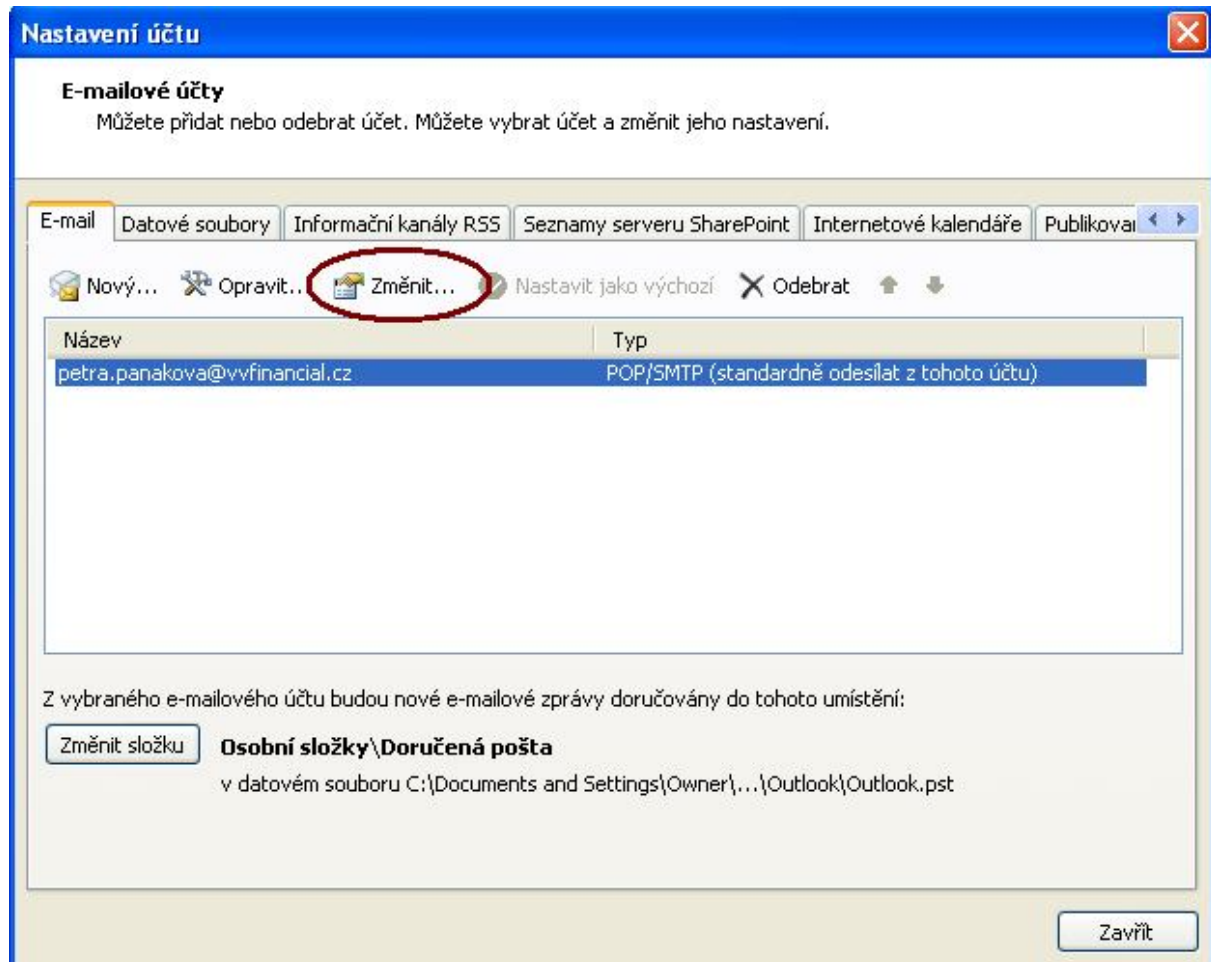

Nastavení emailového klienta u MS Office 2007

V menu **Nástroje** → **Nastavení účtu**

Vyberte uživatelský účet a stiskněte tlačítko **Změnit**